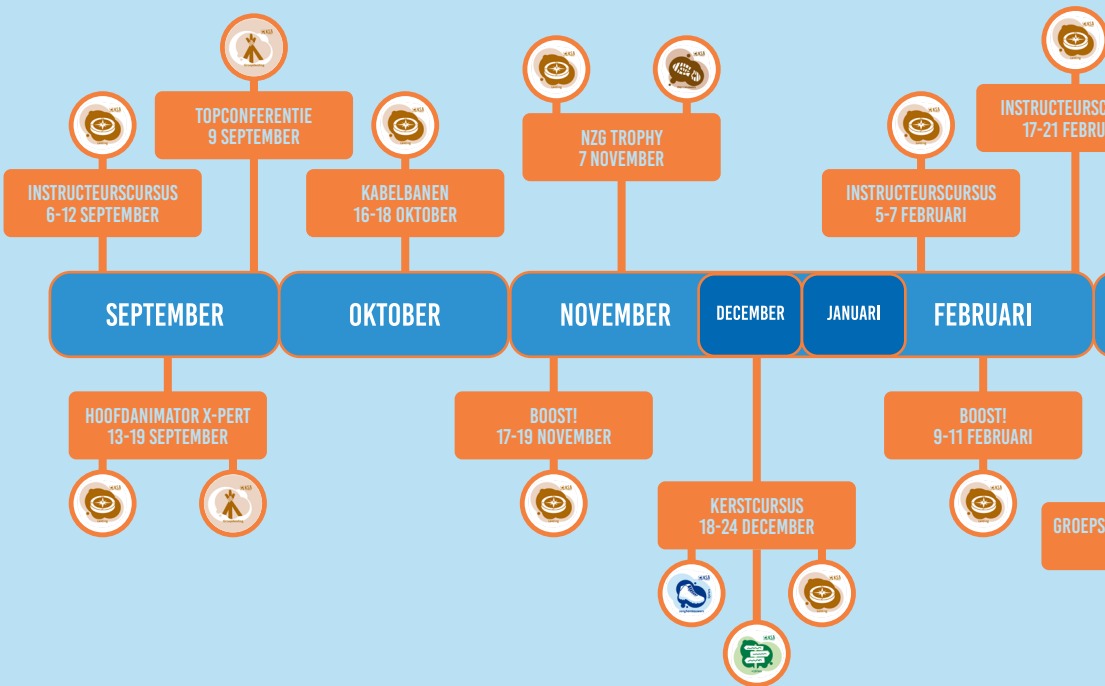

KSALENDER

R 2020-2021